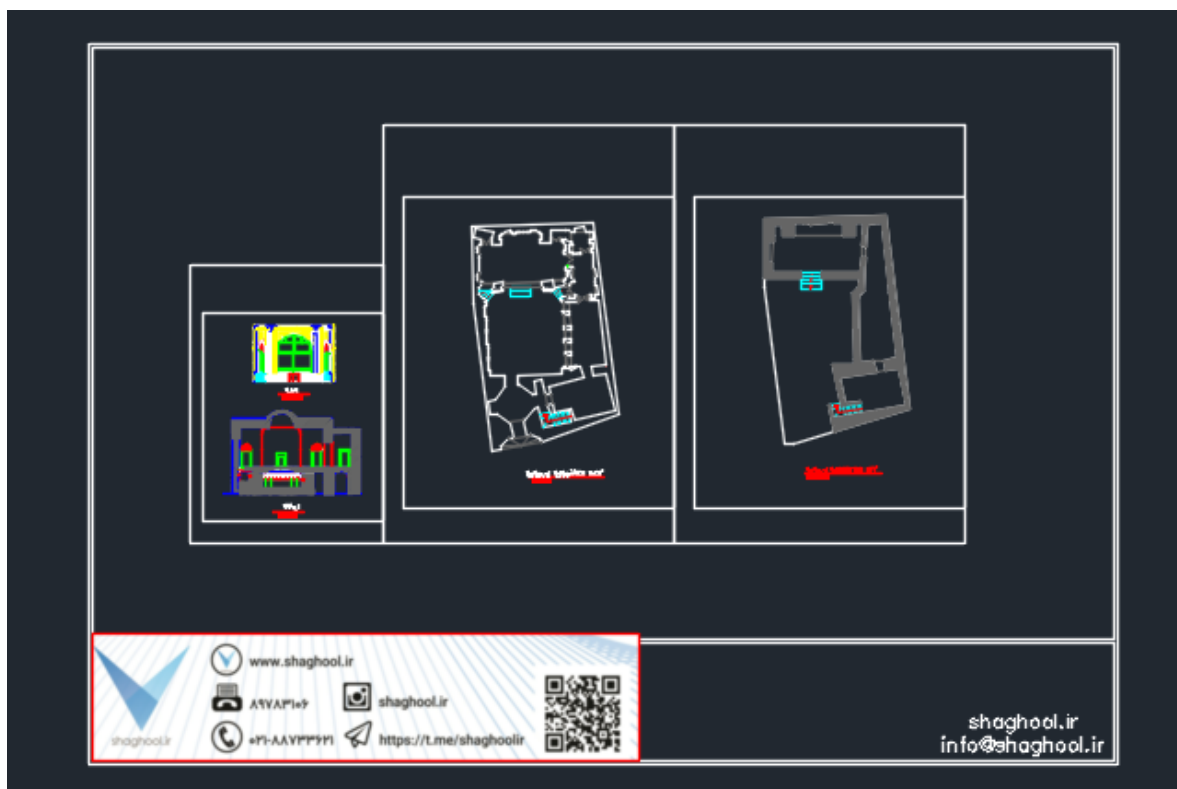

نمایی از برنامه:

خرید از فروشگاه